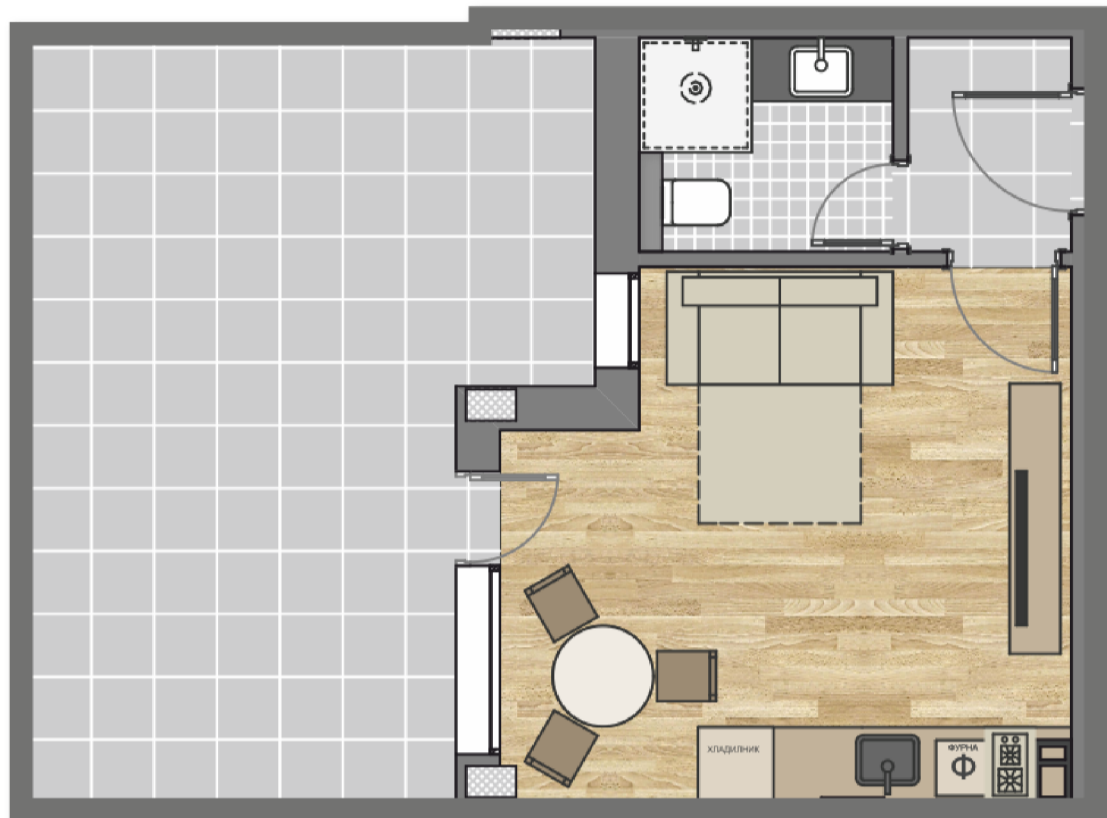

# АПАРТАМЕНТ 85

дневна – столова – кухня, кът за спалня,  
коридор, баня с тоалетна и тераса

ОБЩА КВАДРАТУРА **69,34 м<sup>2</sup>**      ЧИСТА ПЛОЩ **55,5 м<sup>2</sup>**

КРИЛО	Б
СТАИ	1
ЕТАЖ	8
ИЗЛОЖЕНИЕ	ЗАПАД
ОБЩИ ЧАСТИ	13,84 м <sup>2</sup>