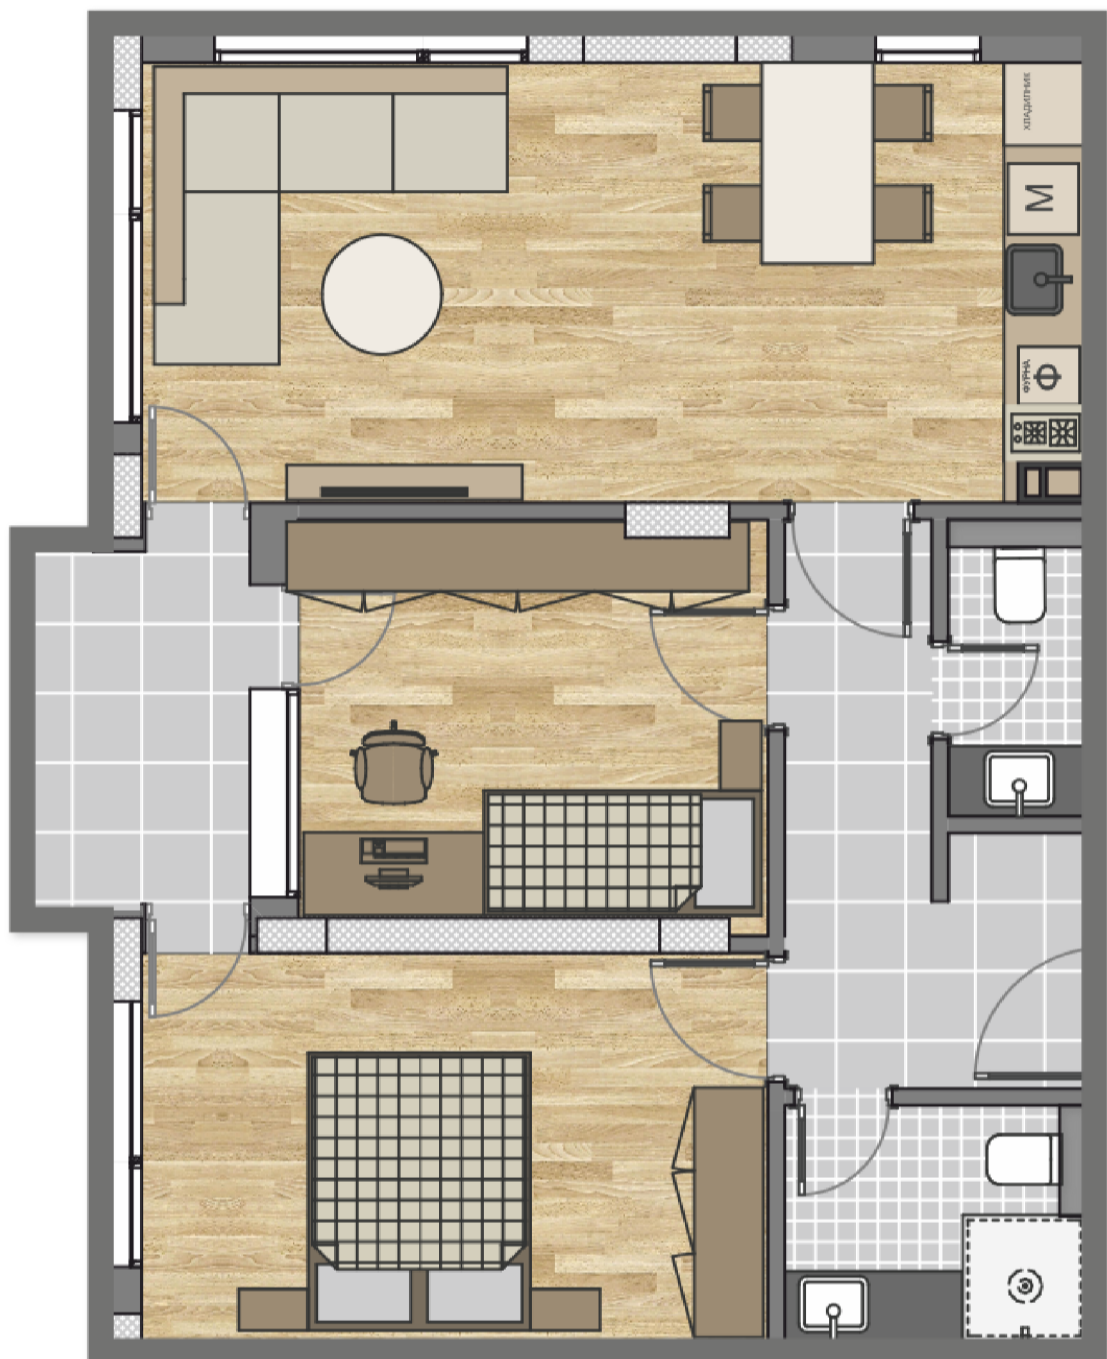

# АПАРТАМЕНТ 82

MIRAMAR  
COMPLEX

дневна – столова, две спални, кухня,  
коридор, баня с тоалетна, отделна  
тоалетна и тераса

ОБЩА КВАДРАТУРА **89,34 м<sup>2</sup>**      ЧИСТА ПЛОЩ **71,8 м<sup>2</sup>**

КРИЛО	Б
СТАИ	4
ЕТАЖ	7
ИЗЛОЖЕНИЕ	СЕВЕРОЗАПАД
ОБЩИ ЧАСТИ	17,54 м <sup>2</sup>