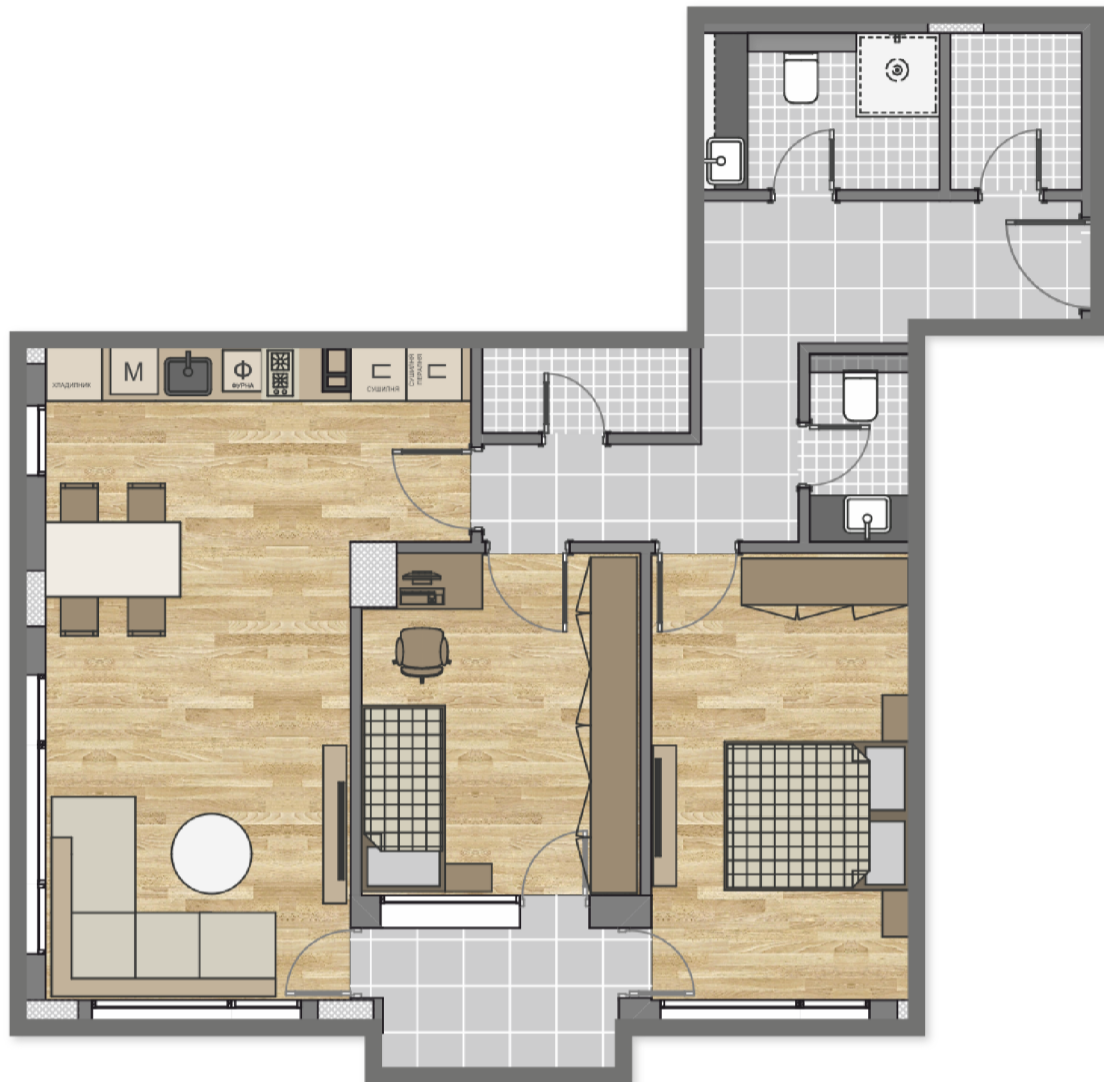

АПАРТАМЕНТ 80

дневна – столова, две спални, кухня, коридор, баня с тоалетна, отделна тоалетна, вътрешен склад, килер и тераса

ОБЩА КВАДРАТУРА **111,94 м²** ЧИСТА ПЛОЩ **89,6 м²**

КРИЛО	Б
СТАИ	4
ЕТАЖ	7
ИЗЛОЖЕНИЕ	ЮГОЗАПАД
ОБЩИ ЧАСТИ	22,34 м ²