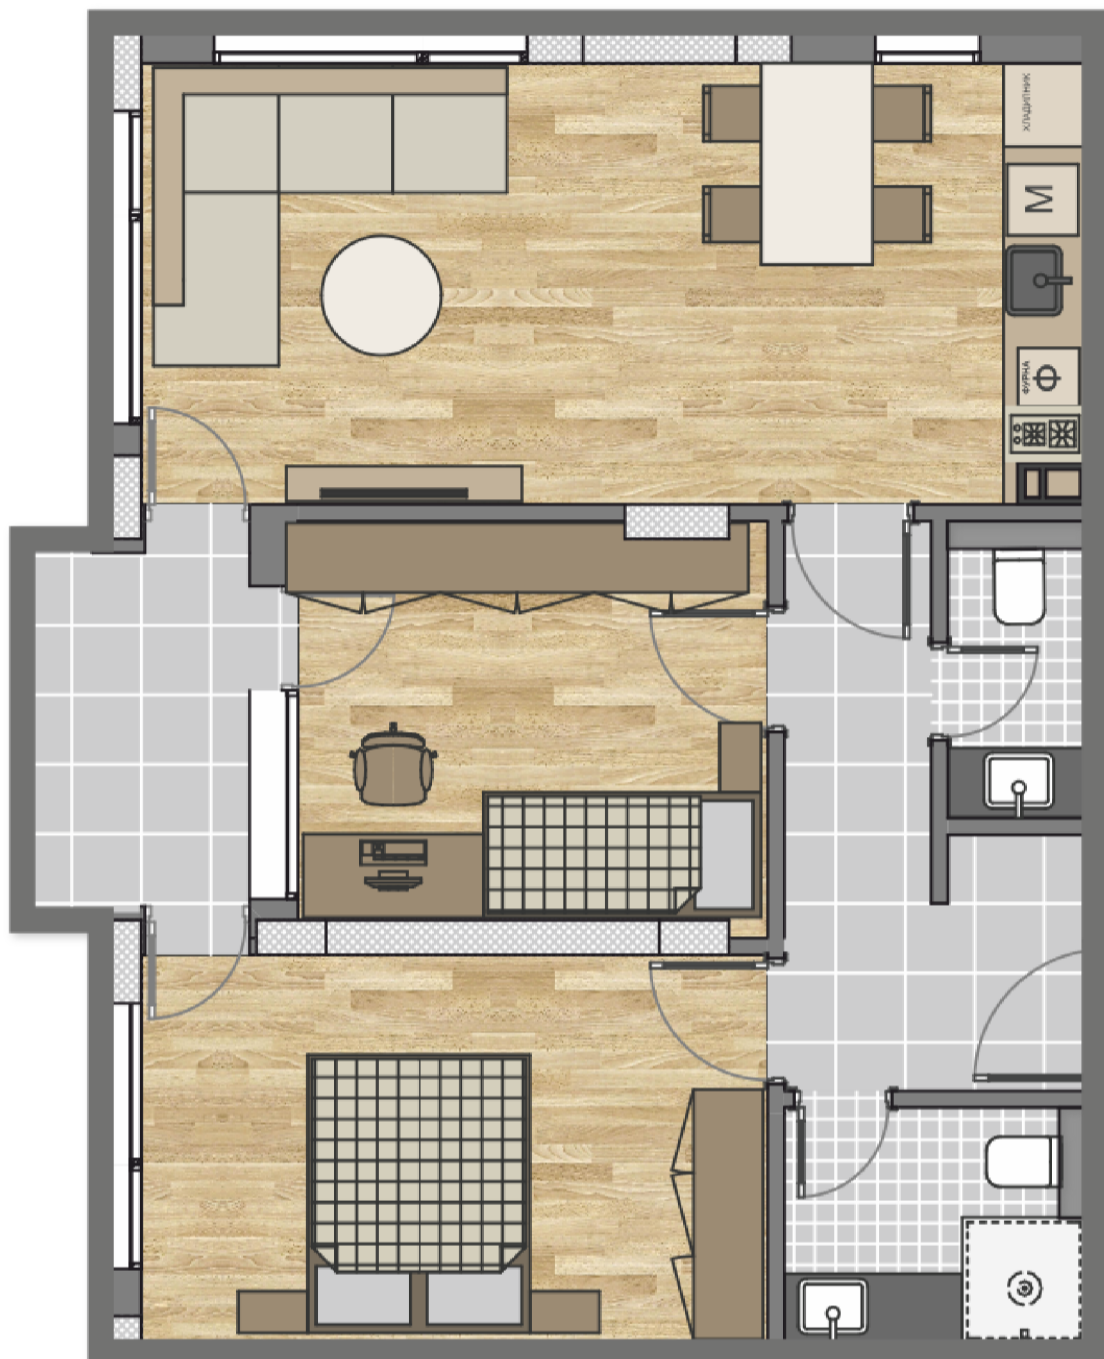

АПАРТАМЕНТ 77

дневна – столова, две спални, кухня,
коридор, баня с тоалетна, отделна
тоалетна и тераса

ОБЩА КВАДРАТУРА **89,34 м²** ЧИСТА ПЛОЩ **71,8 м²**

КРИЛО	Б
СТАИ	4
ЕТАЖ	6
ИЗЛОЖЕНИЕ	СЕВЕРОЗАПАД
ОБЩИ ЧАСТИ	17,54 м ²