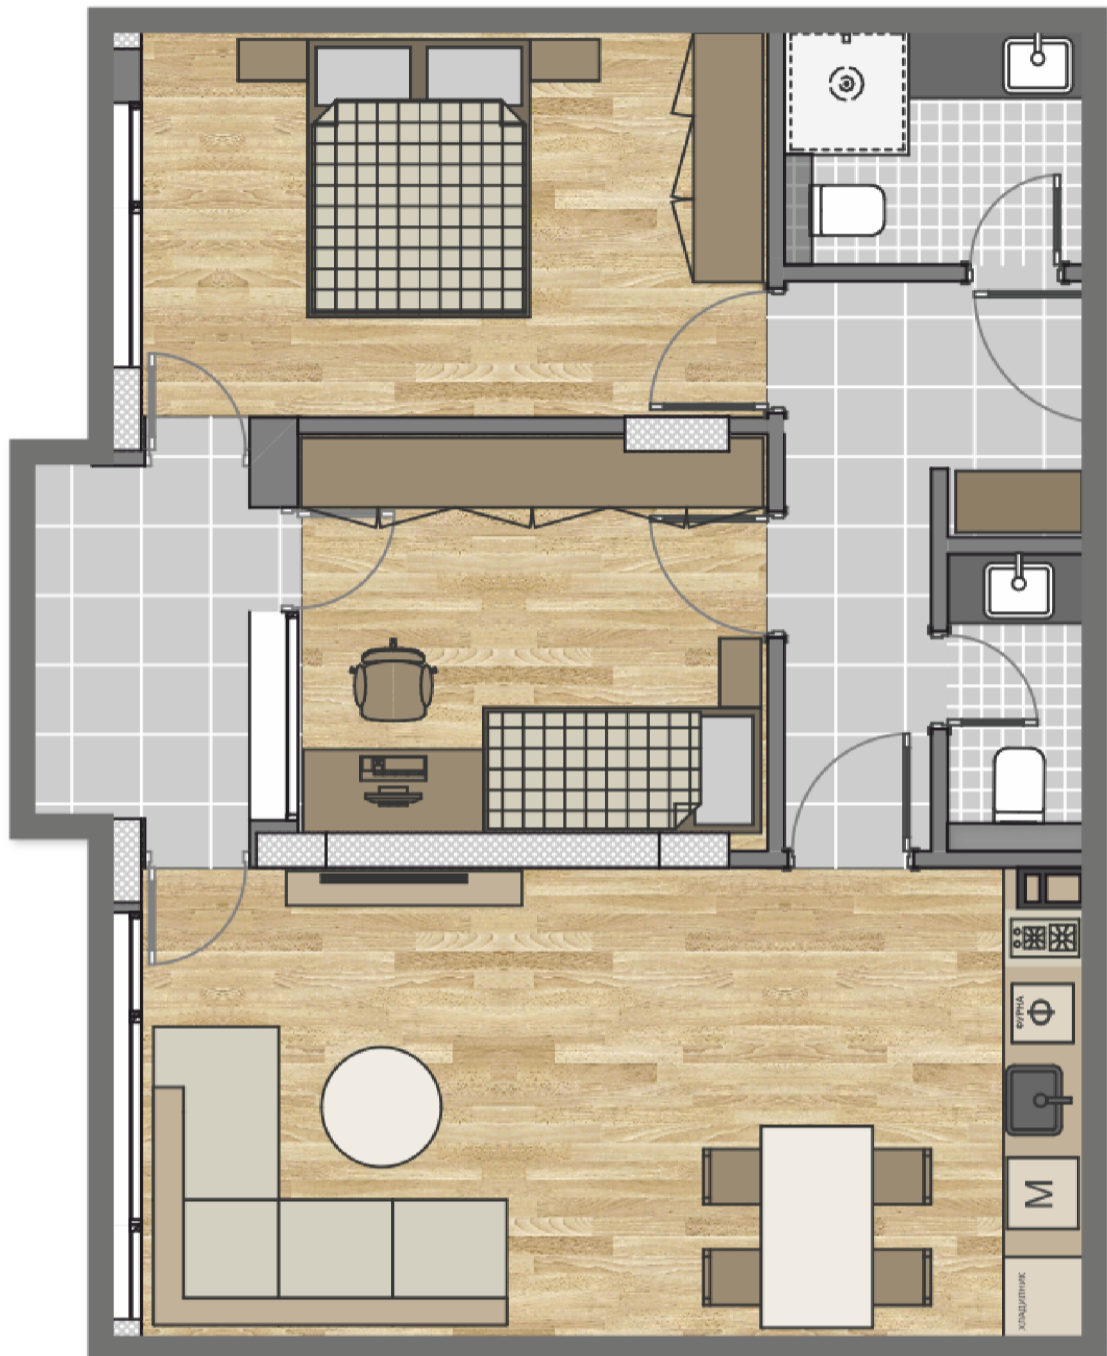

АПАРТАМЕНТ 76

дневна – столова, две спални, кухня, коридор, баня с тоалетна, отделна тоалетна и тераса

ОБЩА КВАДРАТУРА **89,34 м²** ЧИСТА ПЛОЩ **71,8 м²**

| | |
|------------|----------------------|
| КРИЛО | Б |
| СТАИ | 4 |
| ЕТАЖ | 6 |
| ИЗЛОЖЕНИЕ | ЗАПАД |
| ОБЩИ ЧАСТИ | 17,54 м ² |