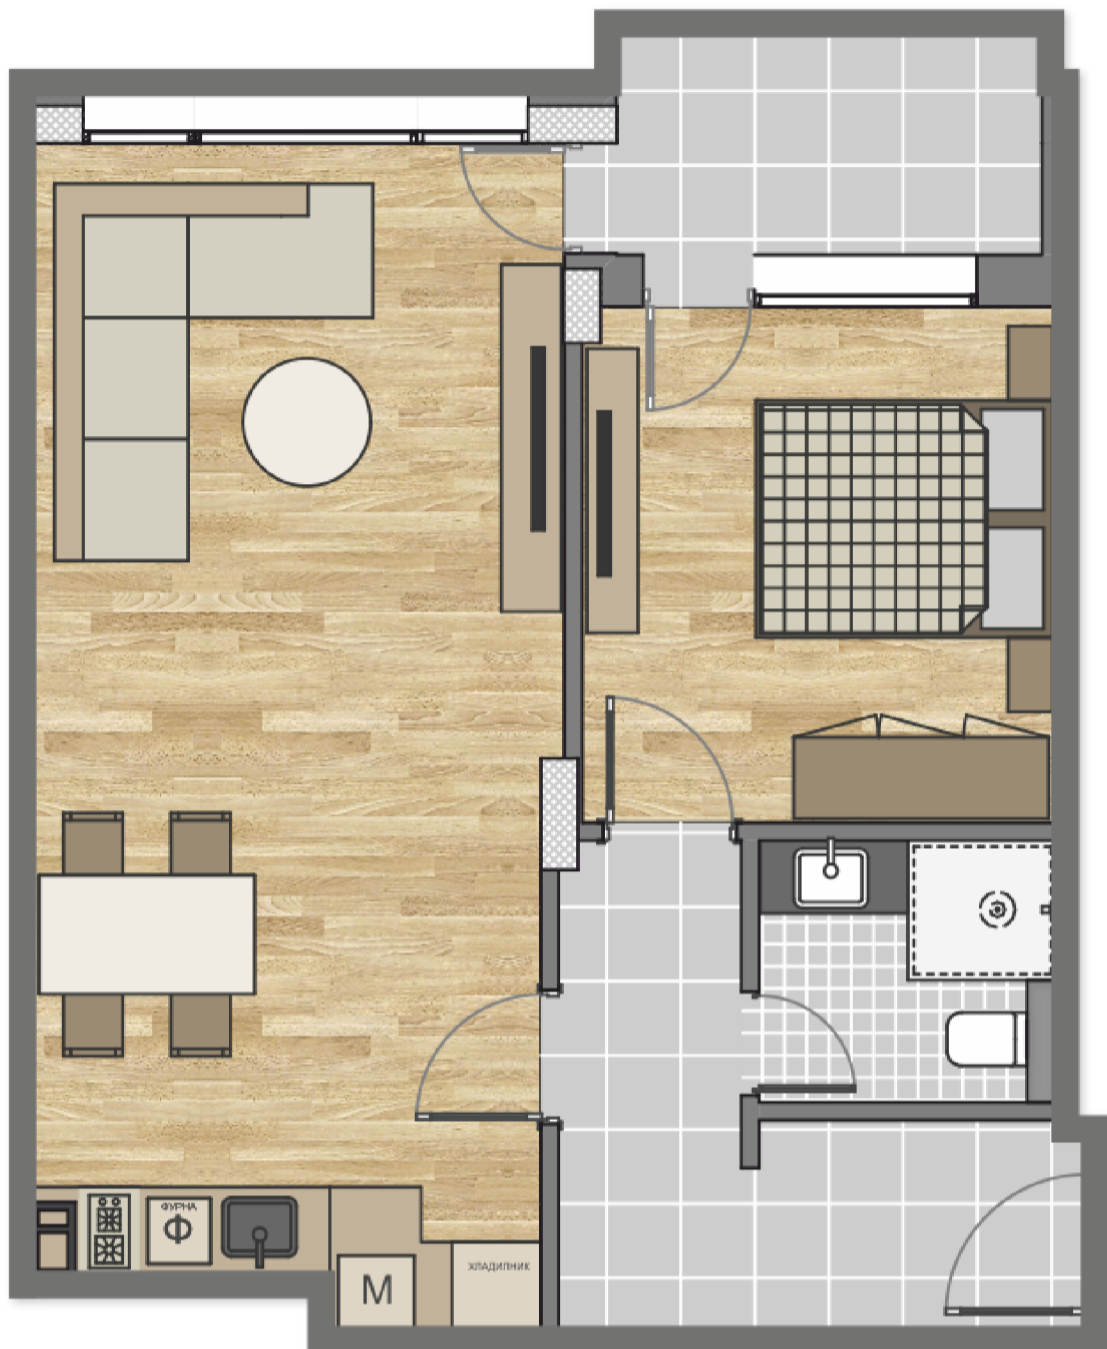

АПАРТАМЕНТ 7

дневна – столова, спалня, кухня, коридор,
баня с тоалетна и тераса

ОБЩА КВАДРАТУРА **78,72 м²** ЧИСТА ПЛОЩ **61,9 м²**

КРИЛО	A
СТАИ	3
ЕТАЖ	2
ИЗЛОЖЕНИЕ	СЕВЕРОИЗТОК
ОБЩИ ЧАСТИ	16,82 м ²