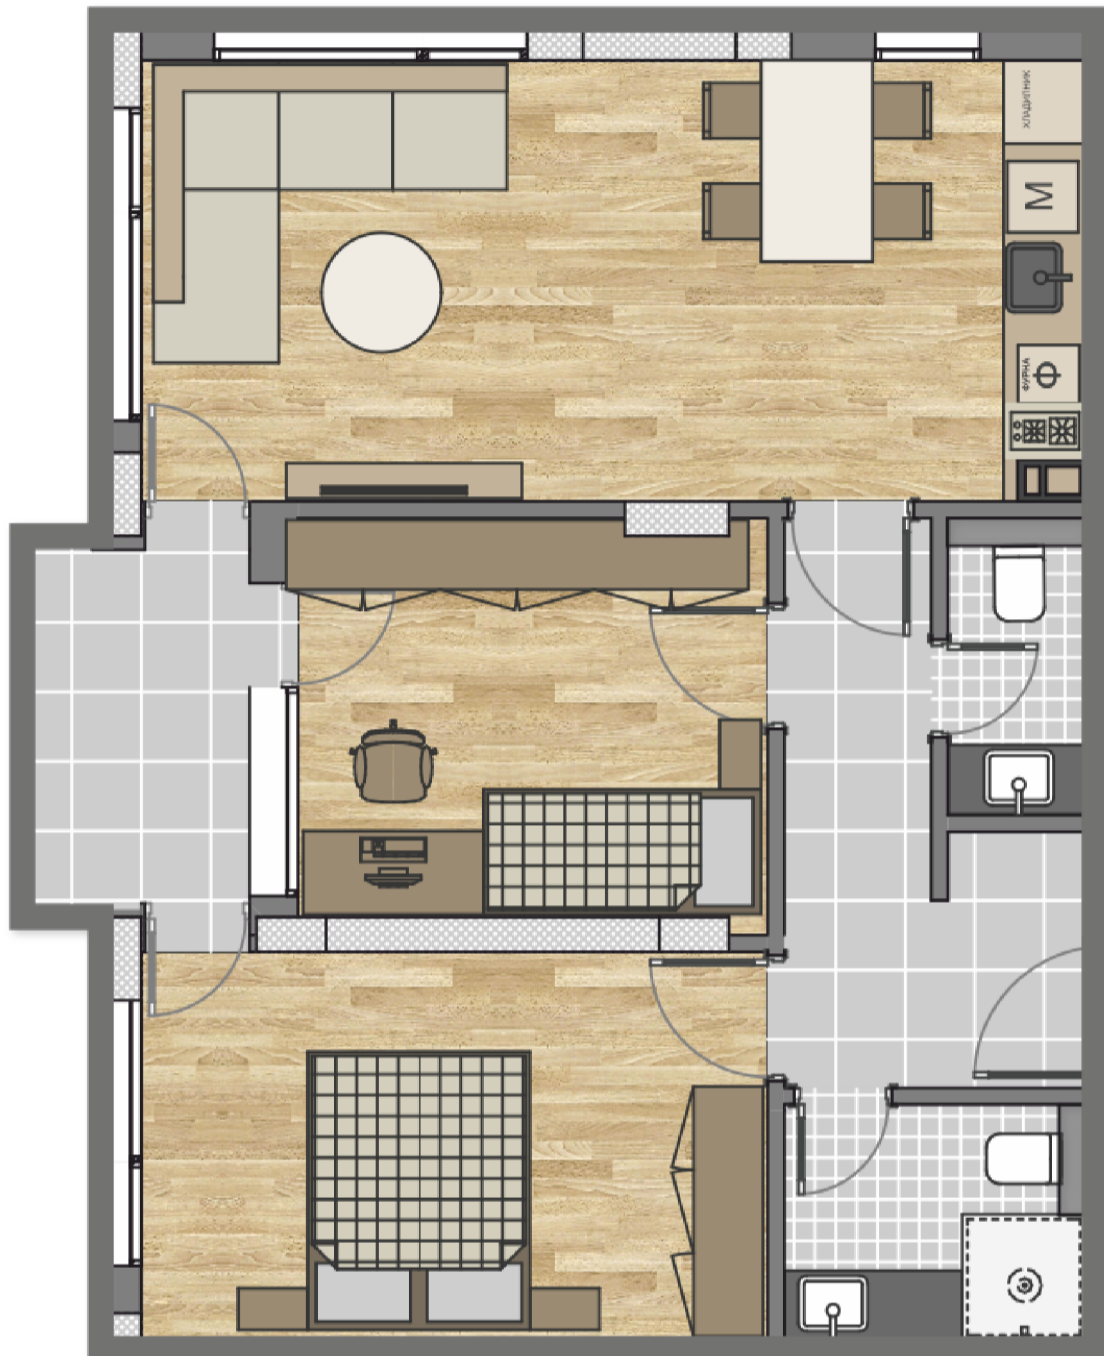

АПАРТАМЕНТ 67

дневна – столова, две спални, кухня,
коридор, баня с тоалетна, отделна
тоалетна и тераса

ОБЩА КВАДРАТУРА **89,34 м²** ЧИСТА ПЛОЩ **71,8 м²**

КРИЛО	Б
СТАИ	4
ЕТАЖ	4
ИЗЛОЖЕНИЕ	СЕВЕРОЗАПАД
ОБЩИ ЧАСТИ	17,54 м ²