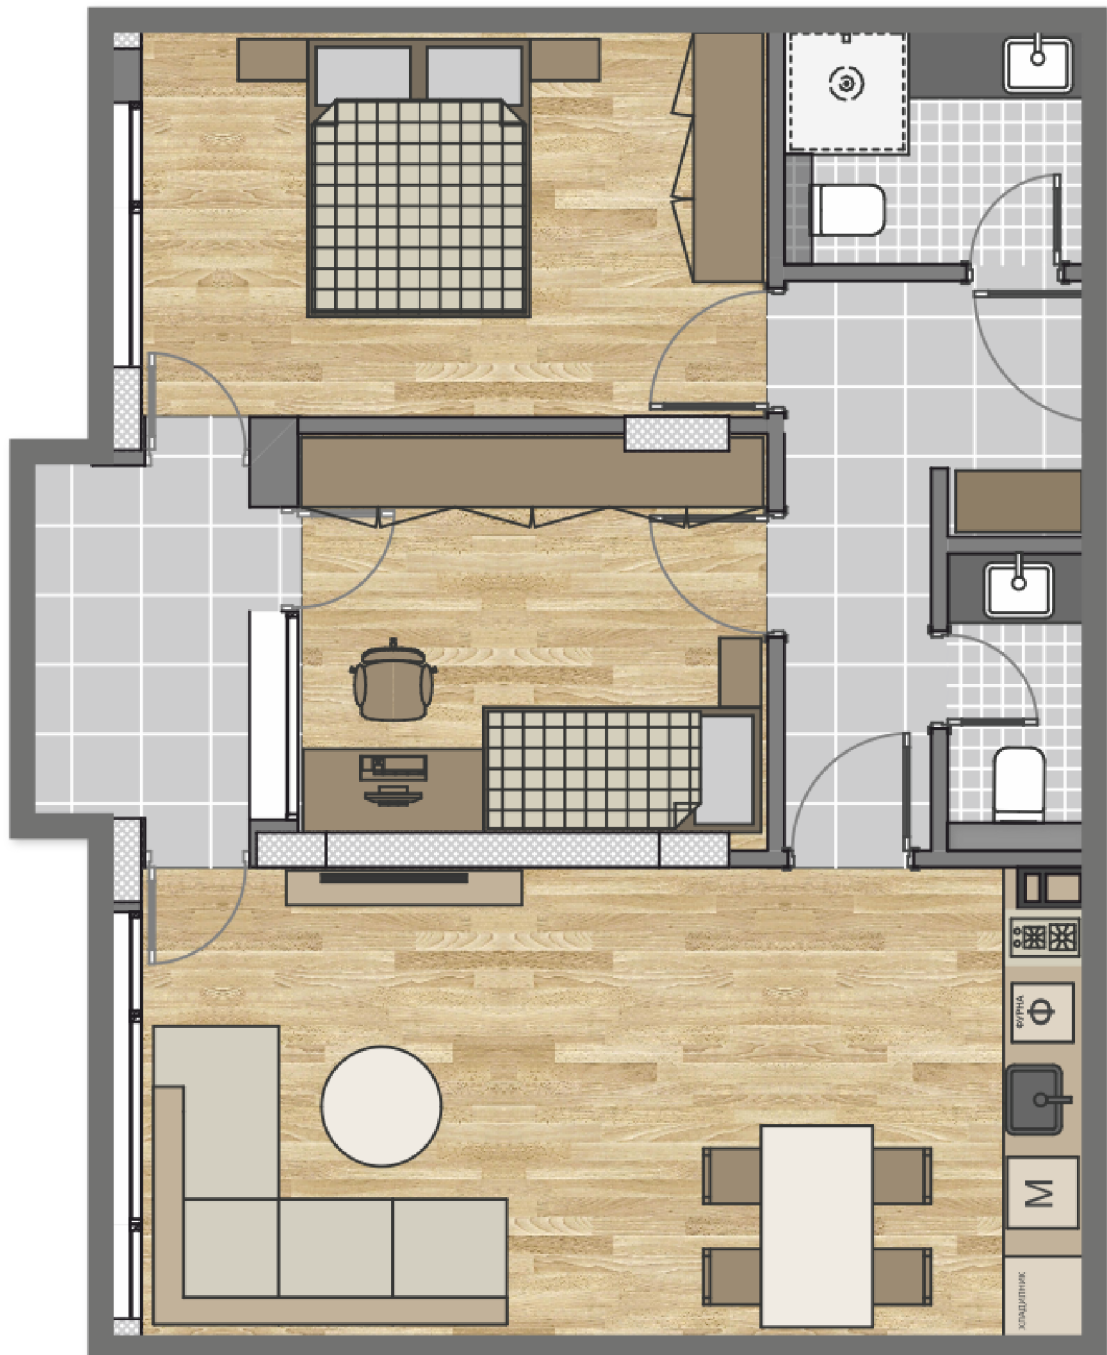

# АПАРТАМЕНТ 66

дневна – столова, две спални, кухня, коридор, баня с тоалетна, отделна тоалетна и тераса

ОБЩА КВАДРАТУРА **89,34 м<sup>2</sup>**      ЧИСТА ПЛОЩ **71,8 м<sup>2</sup>**

КРИЛО	Б
СТАИ	4
ЕТАЖ	4
ИЗЛОЖЕНИЕ	ЗАПАД
ОБЩИ ЧАСТИ	17,54 м <sup>2</sup>