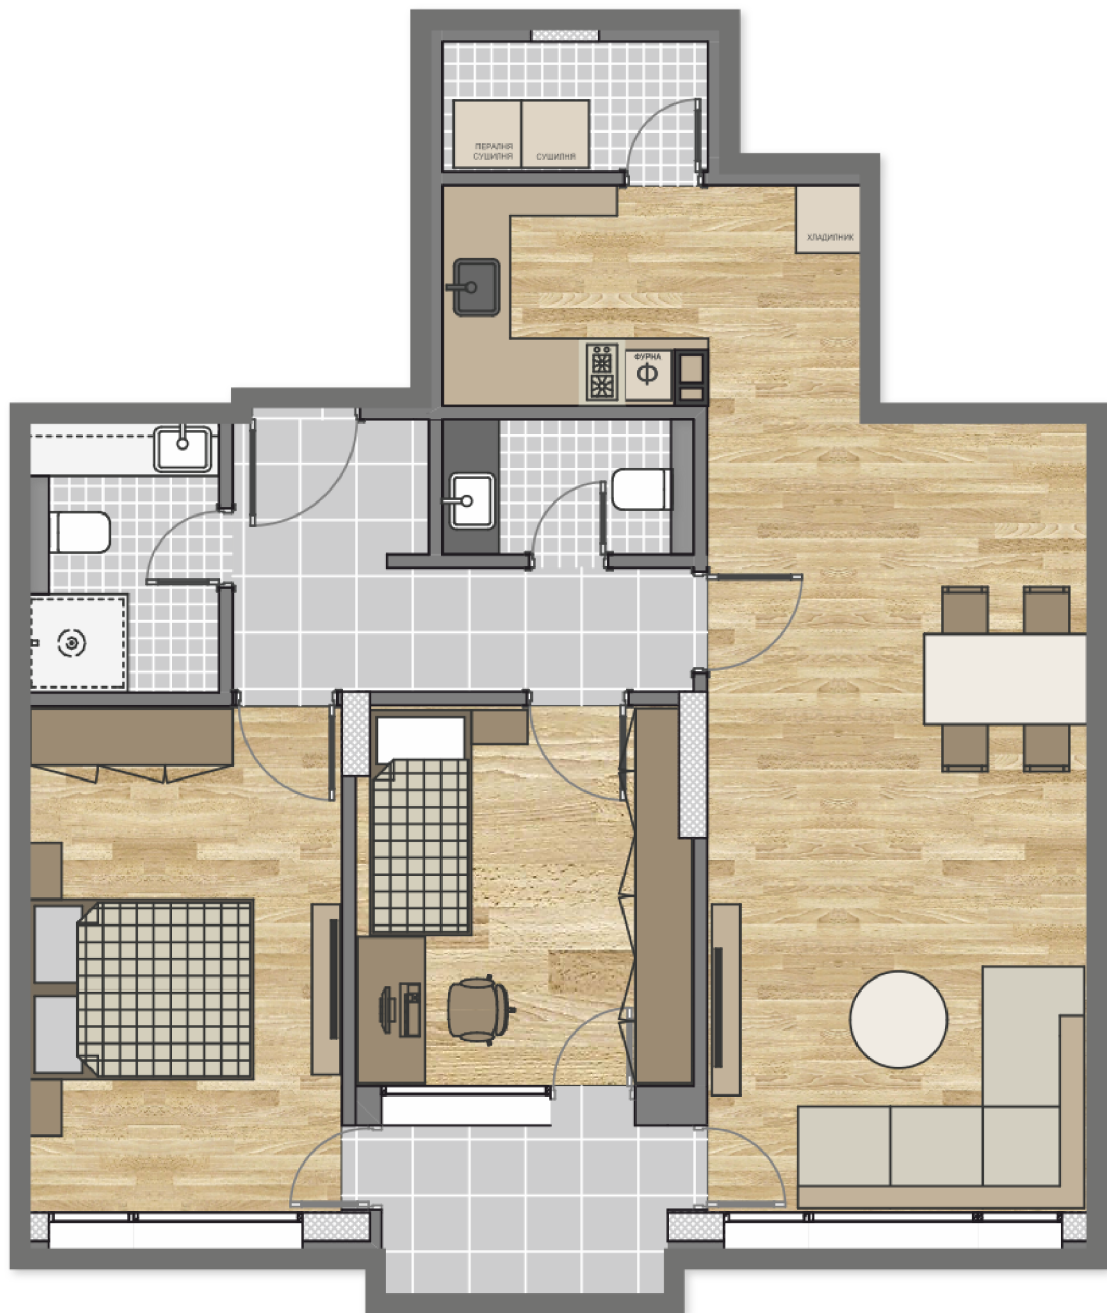

# АПАРТАМЕНТ 64

дневна – столова, две спални, кухня,  
коридор, баня с тоалетна, отделна  
тоалетна, вътрешен склад и тераса

ОБЩА КВАДРАТУРА **107,32 м<sup>2</sup>**      ЧИСТА ПЛОЩ **85,9 м<sup>2</sup>**

КРИЛО	Б
СТАИ	4
ЕТАЖ	4
ИЗЛОЖЕНИЕ	ЮГ
ОБЩИ ЧАСТИ	21,42 м <sup>2</sup>