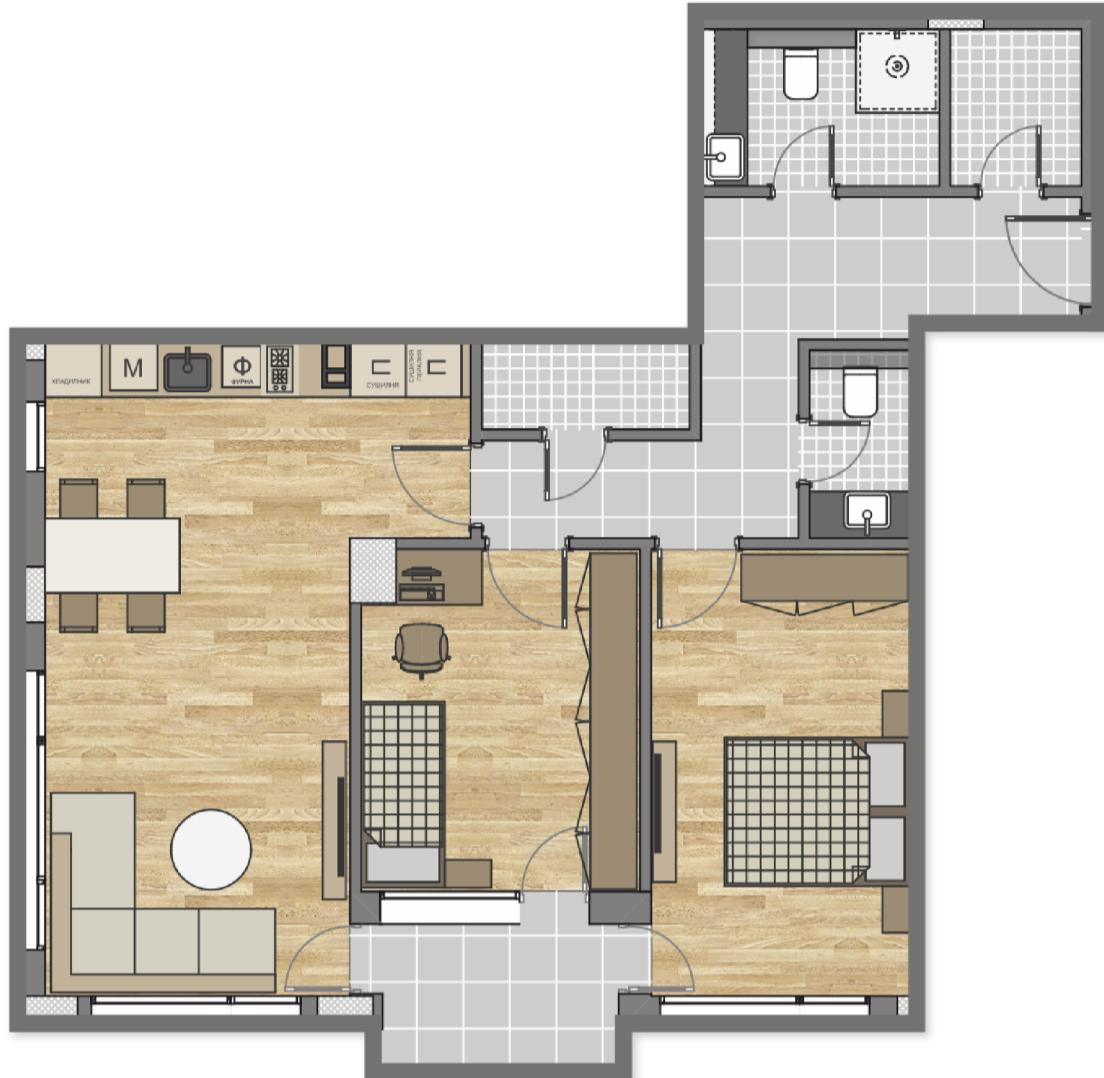

АПАРТАМЕНТ 60

дневна – столова, две спални, кухня, коридор, баня с тоалетна, отделна тоалетна, вътрешен склад, килер и тераса

ОБЩА КВАДРАТУРА **111,94 м²** ЧИСТА ПЛОЩ **89,6 м²**

КРИЛО	Б
СТАИ	4
ЕТАЖ	3
ИЗЛОЖЕНИЕ	ЮГОЗАПАД
ОБЩИ ЧАСТИ	22,34 м ²