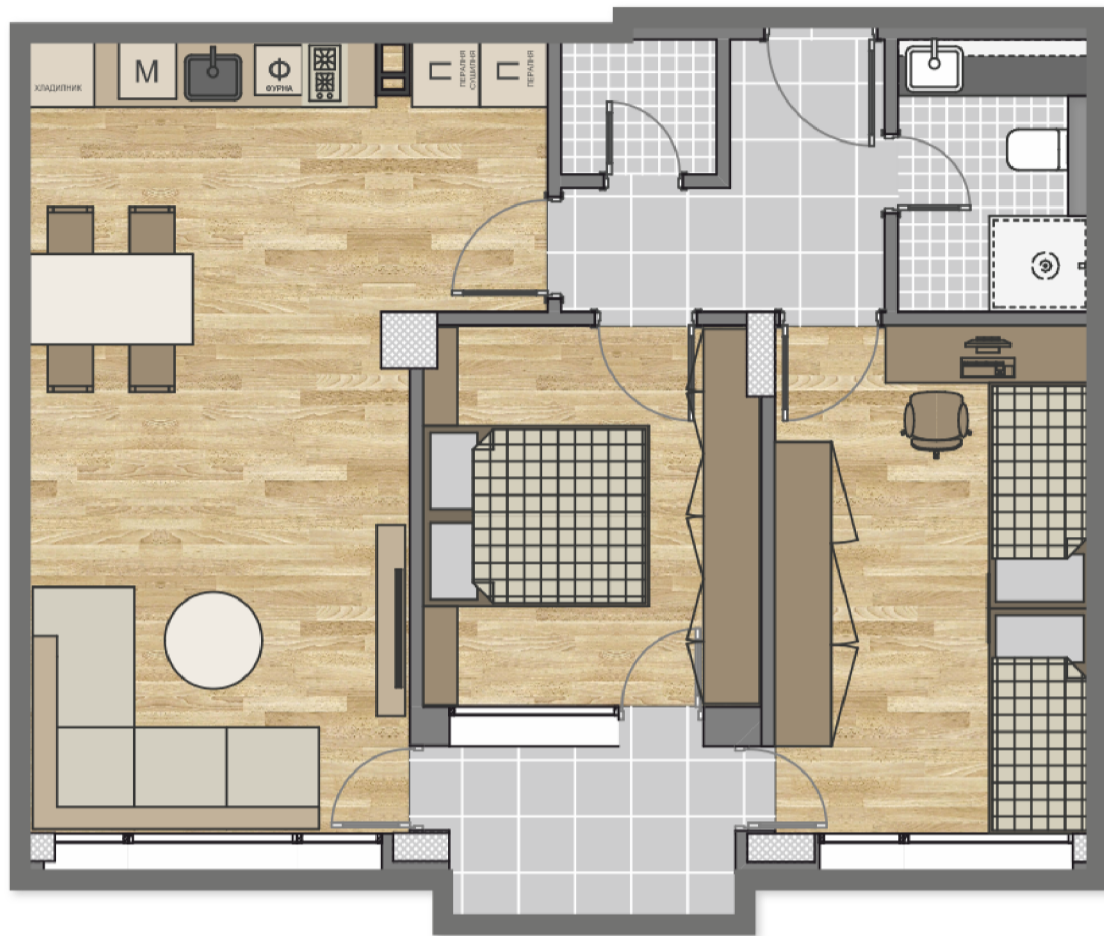

АПАРТАМЕНТ 6

дневна – столова, две спални, кухня,
коридор, баня с тоалетна, вътрешен склад
и тераса

ОБЩА КВАДРАТУРА **94,48 м²** ЧИСТА ПЛОЩ **74,3 м²**

КРИЛО	А
СТАИ	4
ЕТАЖ	2
ИЗЛОЖЕНИЕ	ЮГ
ОБЩИ ЧАСТИ	20,18 м ²