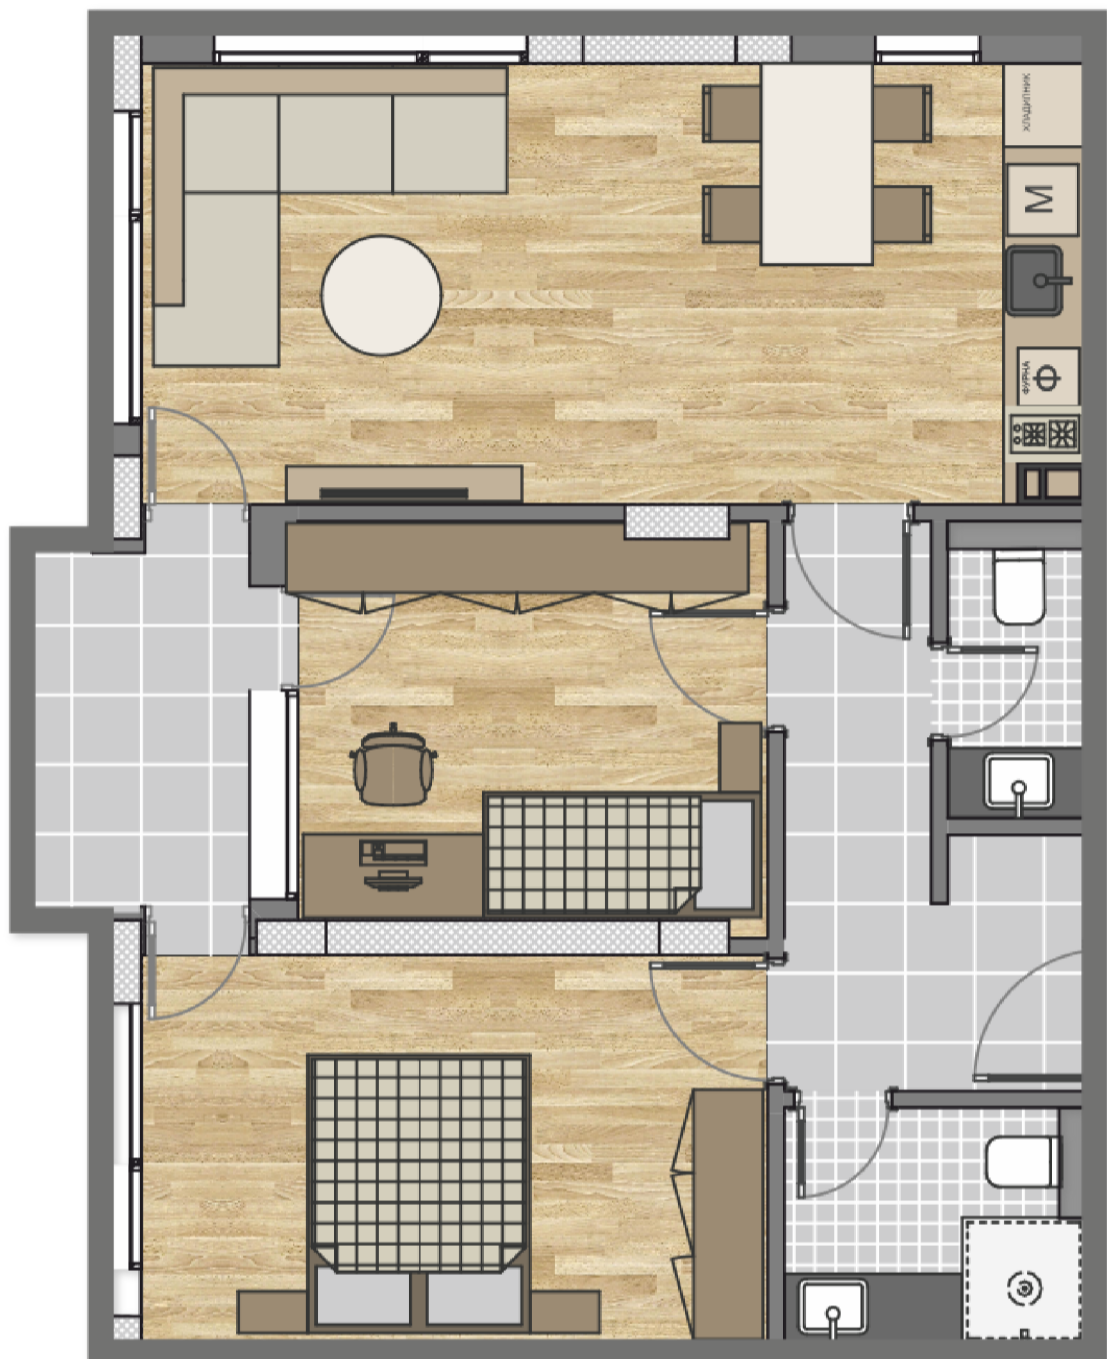

АПАРТАМЕНТ 57

дневна – столова, две спални, кухня, коридор, баня с тоалетна, отделна тоалетна и тераса

ОБЩА КВАДРАТУРА **89,89 м²** ЧИСТА ПЛОЩ **71,8 м²**

КРИЛО	Б
СТАИ	4
ЕТАЖ	2
ИЗЛОЖЕНИЕ	СЕВЕРОЗАПАД
ОБЩИ ЧАСТИ	18,09 м ²