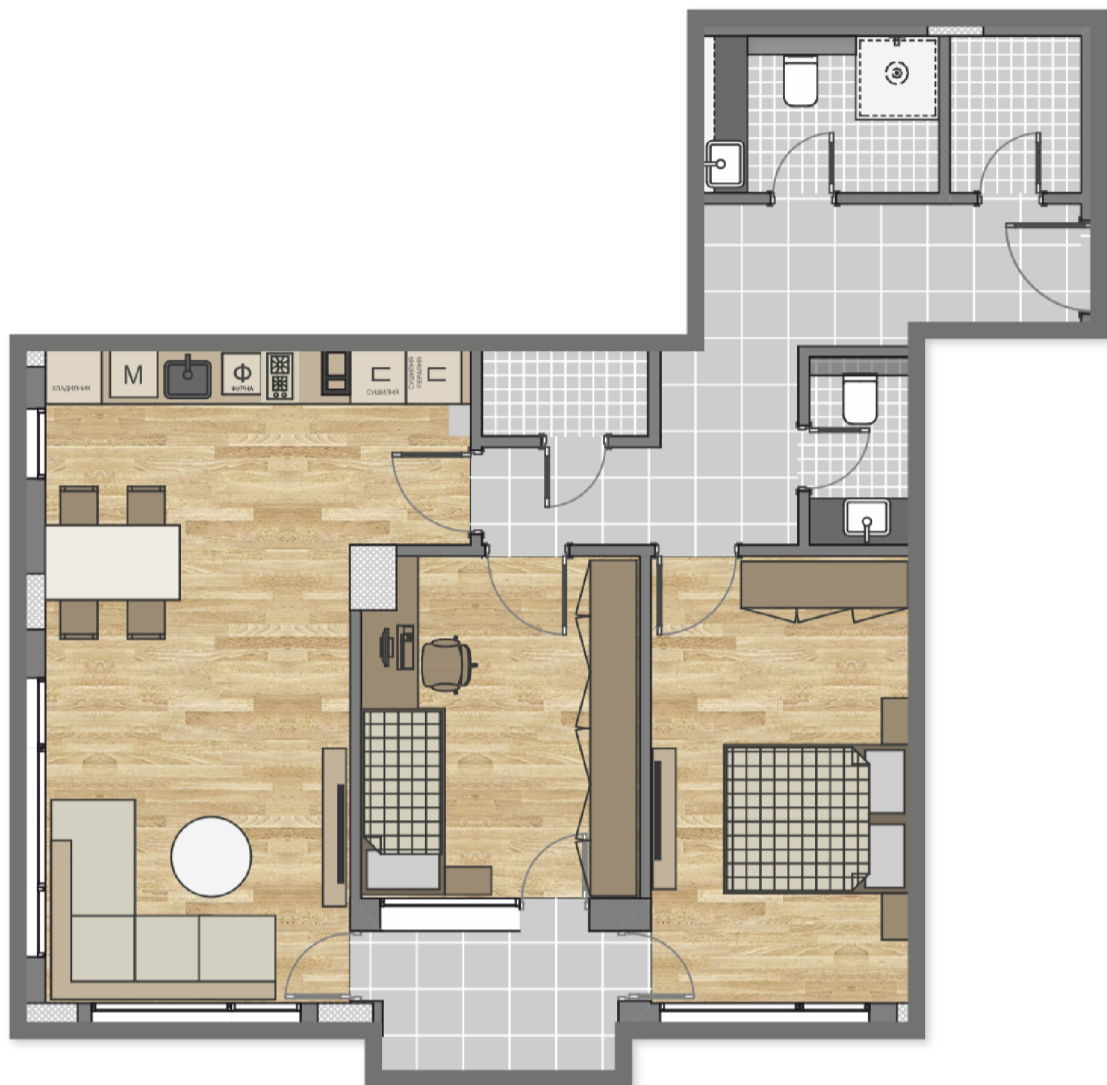

АПАРТАМЕНТ 55

дневна – столова, две спални, кухня, коридор, баня с тоалетна, отделна тоалетна, вътрешен склад, килер и тераса

ОБЩА КВАДРАТУРА **112,61 м²** ЧИСТА ПЛОЩ **89,6 м²**

КРИЛО	Б
СТАИ	4
ЕТАЖ	2
ИЗЛОЖЕНИЕ	ЮГОЗАПАД
ОБЩИ ЧАСТИ	23,01 м ²