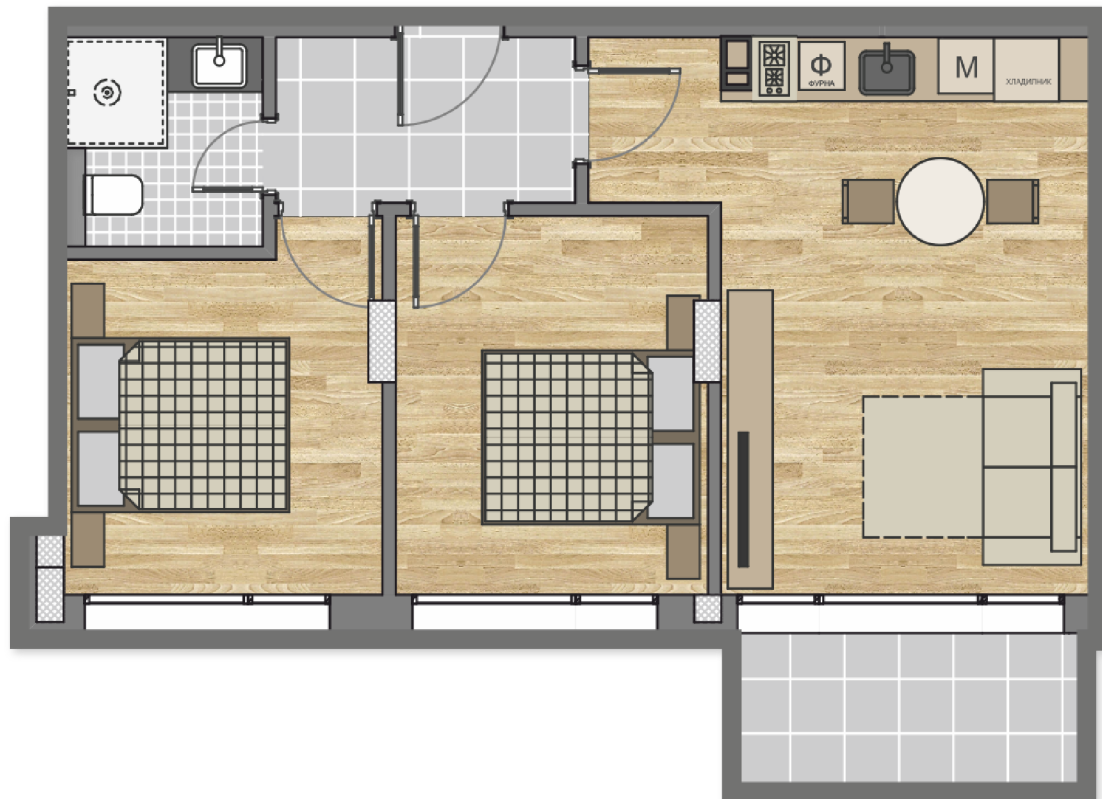

АПАРТАМЕНТ 50

дневна – столова, две спални, кухня,
коридор, баня с тоалетна и тераса

ОБЩА КВАДРАТУРА **74,70 м²** ЧИСТА ПЛОЩ **59,8 м²**

КРИЛО	А
СТАИ	4
ЕТАЖ	9
ИЗЛОЖЕНИЕ	ЮГ
ОБЩИ ЧАСТИ	14,90 м ²