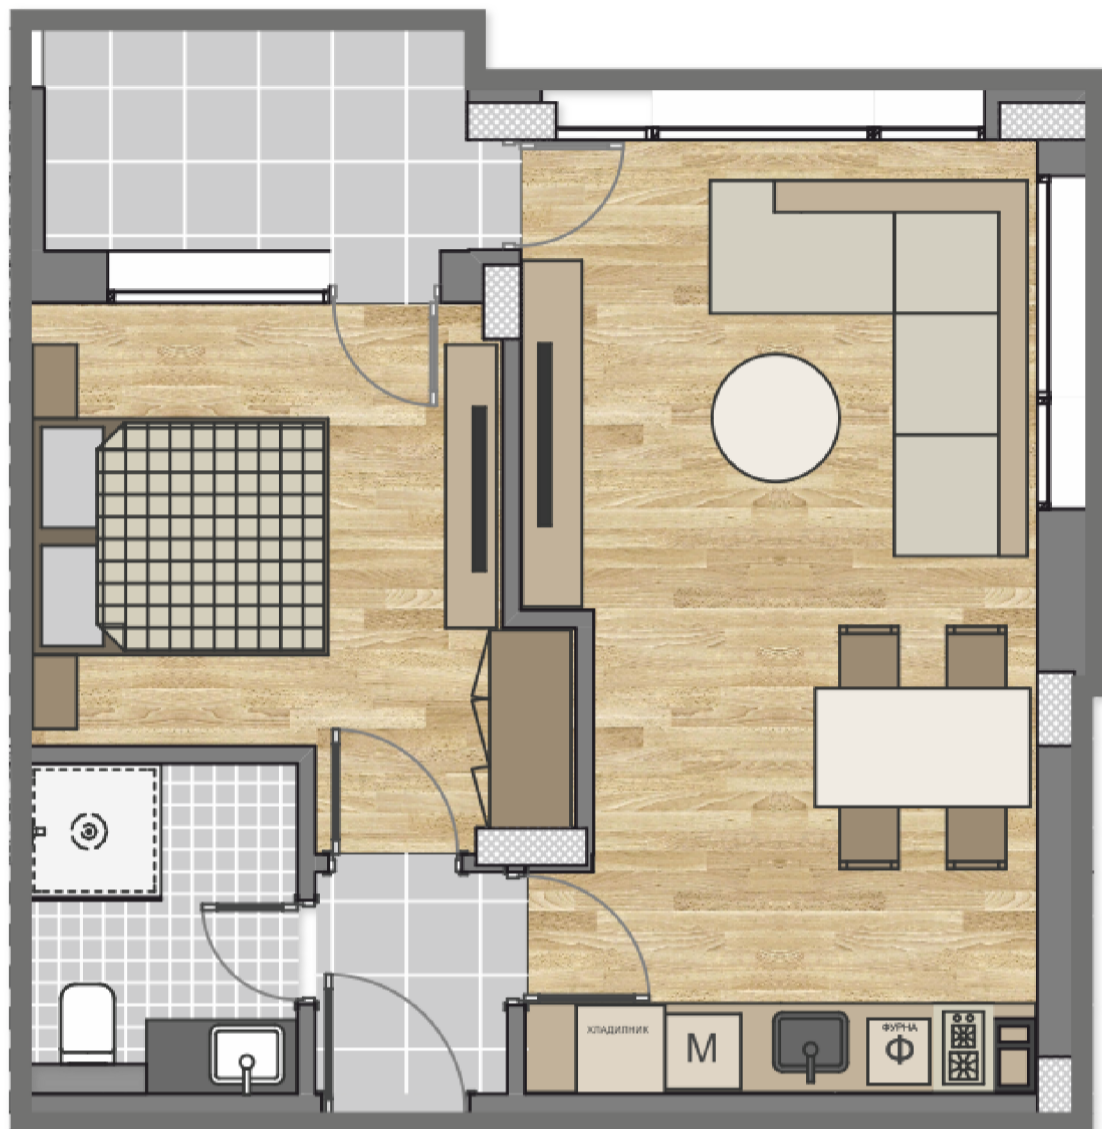

АПАРТАМЕНТ 44

MIRAMAR
COMPLEX

дневна – столова, спалня, кухня, коридор,
баня с тоалетна и тераса

ОБЩА КВАДРАТУРА **64,09 м²** ЧИСТА ПЛОЩ **51,3 м²**

КРИЛО	A
СТАИ	3
ЕТАЖ	7
ИЗЛОЖЕНИЕ	СЕВЕРОИЗТОК
ОБЩИ ЧАСТИ	12,79 м ²