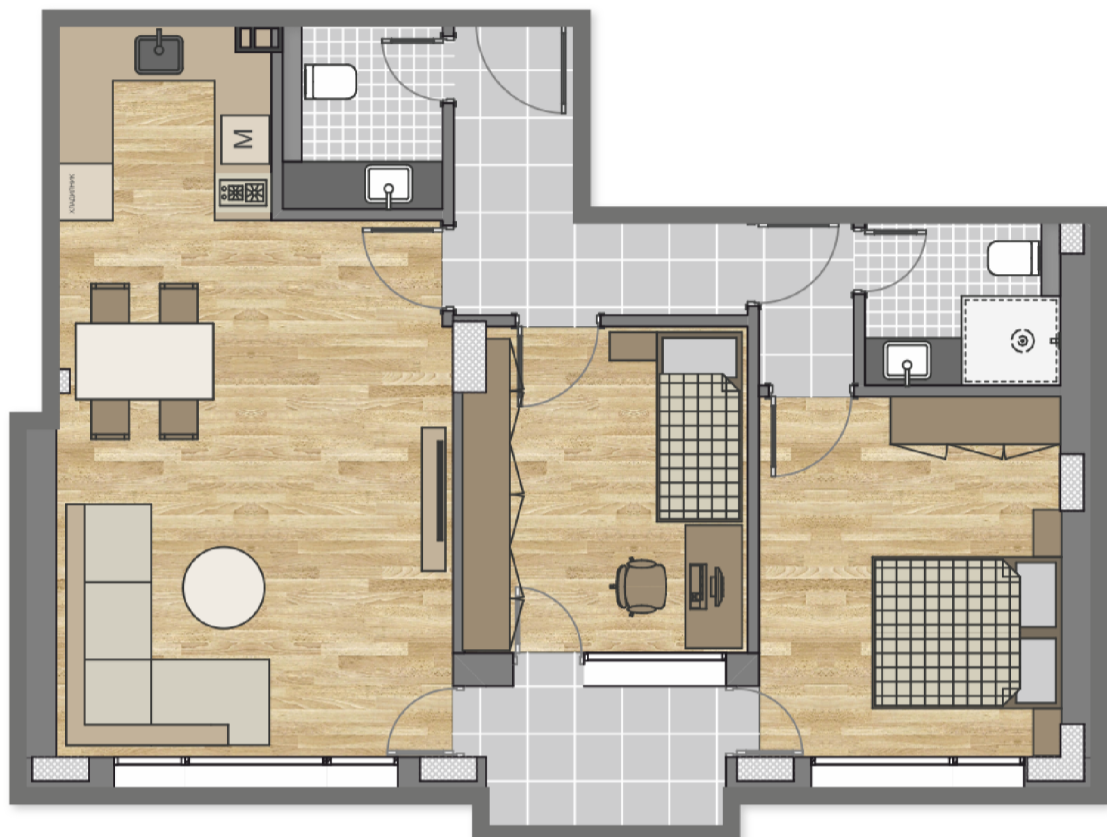

АПАРТАМЕНТ 4

Дневна – столова, две спални, кухня, коридор, баня с тоалетна, отделна тоалетна и тераса

ОБЩА КВАДРАТУРА **104,54 м²** ЧИСТА ПЛОЩ **82,2 м²**

КРИЛО	A
СТАИ	4
ЕТАЖ	2
ИЗЛОЖЕНИЕ	ЮГОИЗТОК
ОБЩИ ЧАСТИ	22,34 м ²