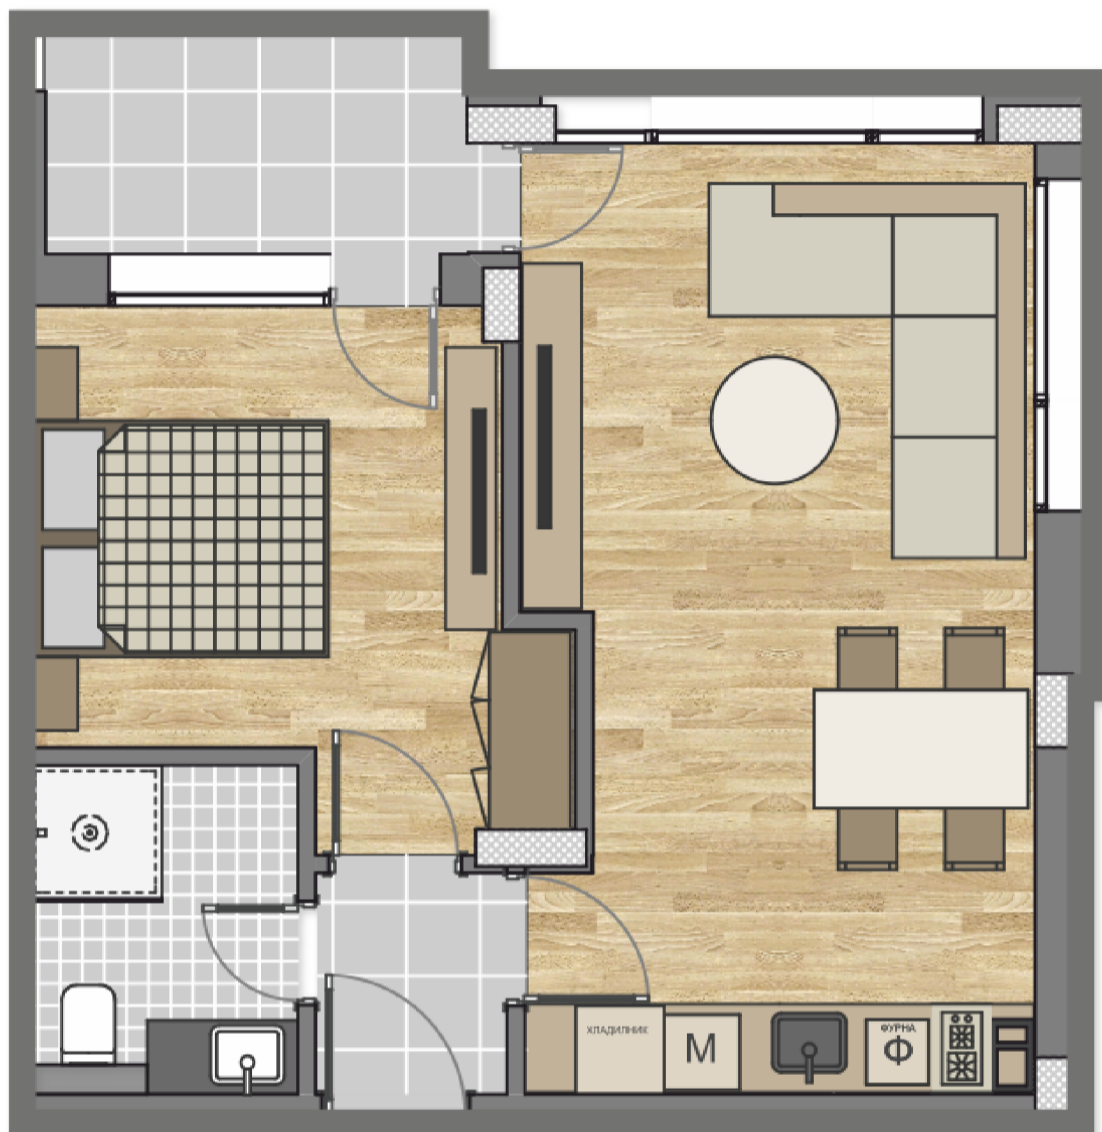

АПАРТАМЕНТ 37

MIRAMAR
COMPLEX

дневна – столова, спалня, кухня, коридор,
баня с тоалетна и тераса

ОБЩА КВАДРАТУРА **64,09 м²** ЧИСТА ПЛОЩ **51,3 м²**

КРИЛО	A
СТАИ	3
ЕТАЖ	6
ИЗЛОЖЕНИЕ	СЕВЕРОИЗТОК
ОБЩИ ЧАСТИ	12,79 м ²