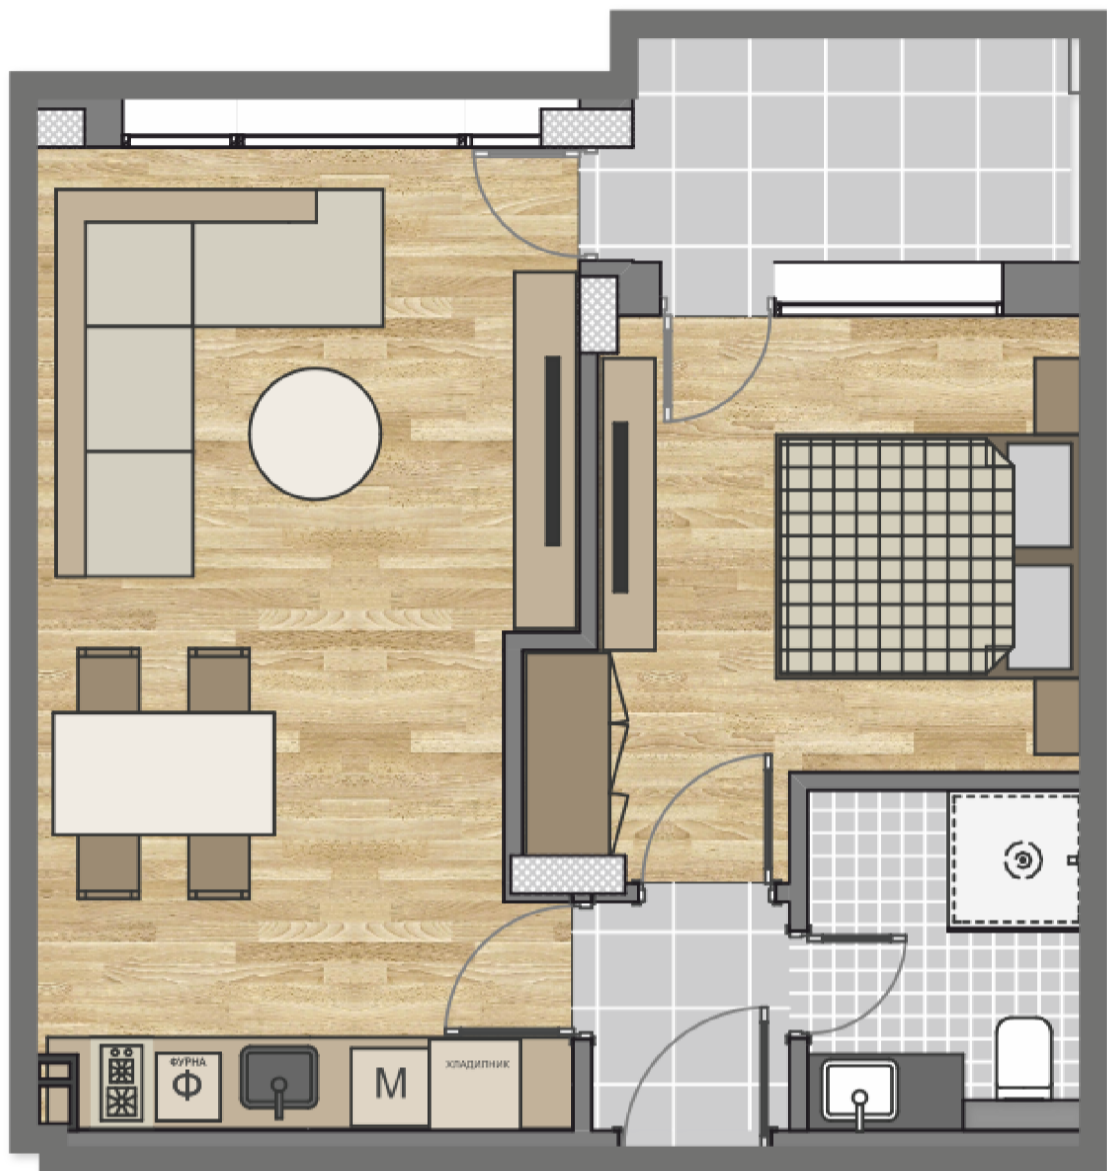

АПАРТАМЕНТ 22

дневна – столова, спалня, кухня, коридор,
баня с тоалетна и тераса

ОБЩА КВАДРАТУРА **63,97 м²** ЧИСТА ПЛОЩ **51,2 м²**

КРИЛО	А
СТАИ	3
ЕТАЖ	4
ИЗЛОЖЕНИЕ	СЕВЕРОИЗТОК
ОБЩИ ЧАСТИ	12,77 м ²