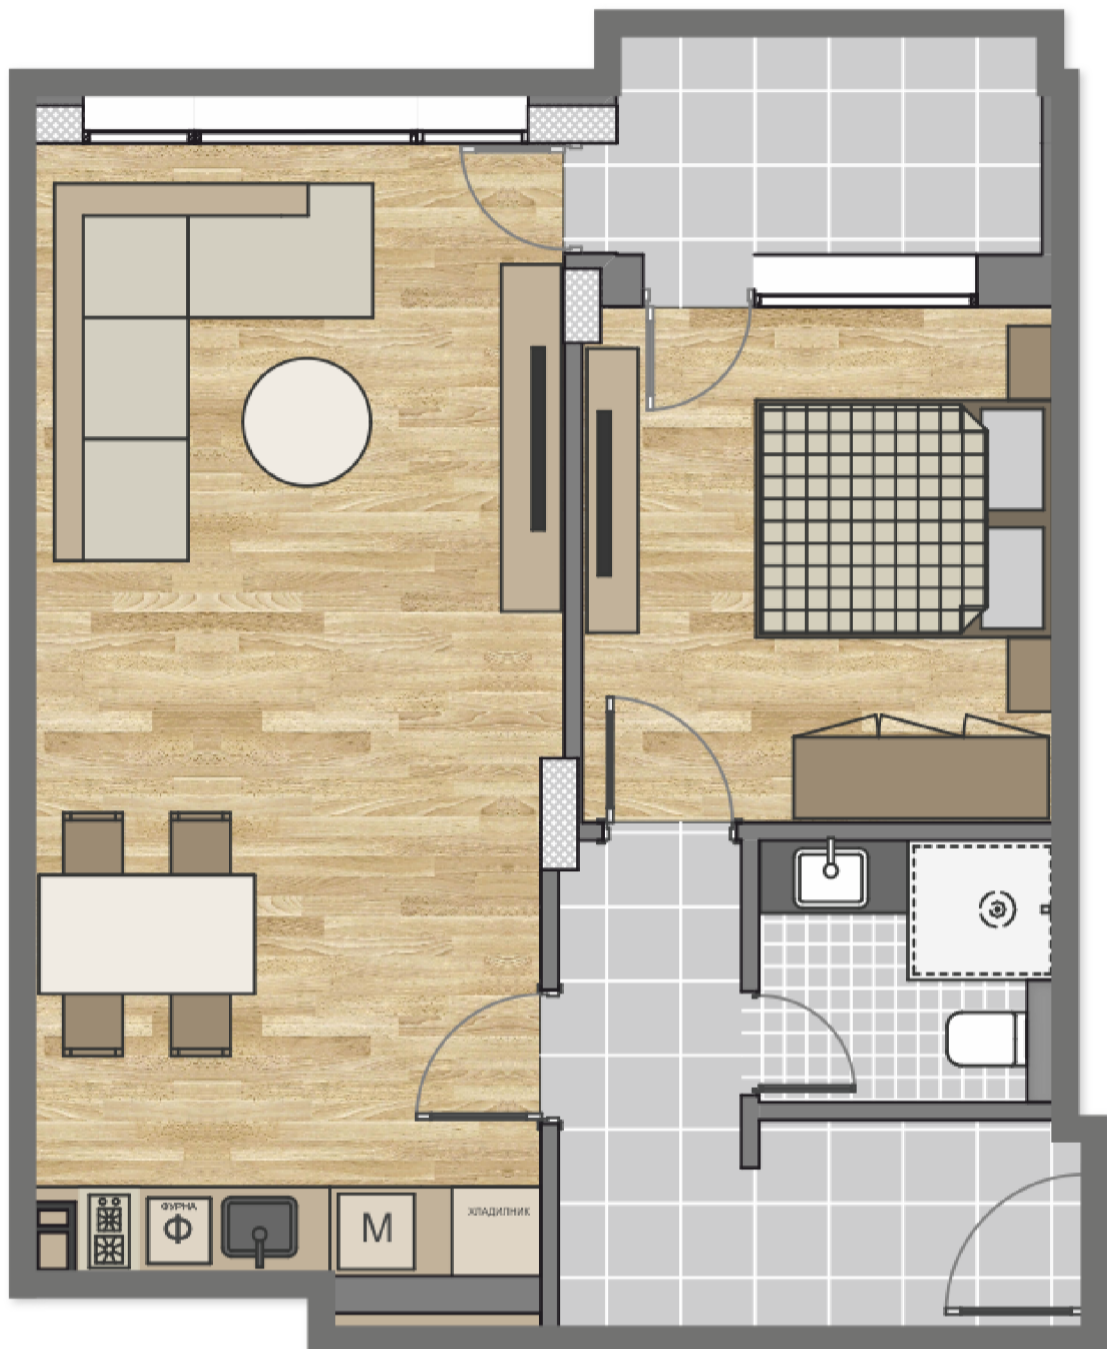

АПАРТАМЕНТ 21

дневна – столова, спалня, кухня, коридор,
баня с тоалетна и тераса

ОБЩА КВАДРАТУРА **78,26 м²** ЧИСТА ПЛОЩ **61,9 м²**

КРИЛО	A
СТАИ	3
ЕТАЖ	4
ИЗЛОЖЕНИЕ	СЕВЕРОИЗТОК
ОБЩИ ЧАСТИ	16,36 м ²