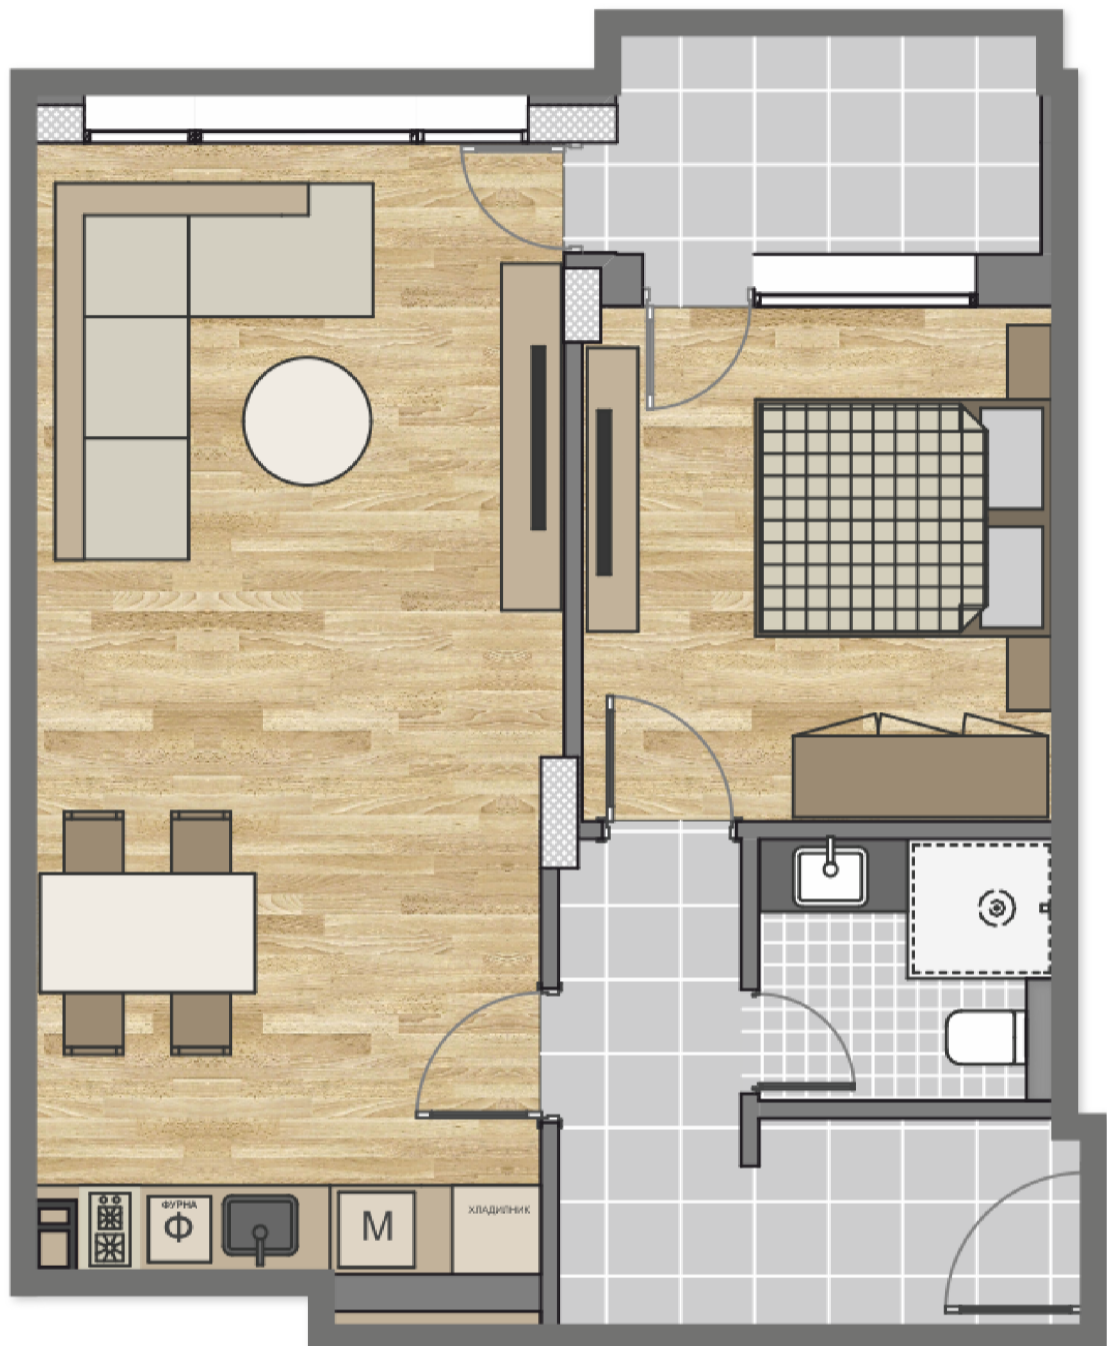

# АПАРТАМЕНТ 14

дневна – столова, спалня, кухня, коридор,  
баня с тоалетна и тераса

ОБЩА КВАДРАТУРА **78,26 м<sup>2</sup>**      ЧИСТА ПЛОЩ **61,9 м<sup>2</sup>**

КРИЛО	А
СТАИ	2
ЕТАЖ	3
ИЗЛОЖЕНИЕ	СЕВЕРОИЗТОК
ОБЩИ ЧАСТИ	16,36 м <sup>2</sup>