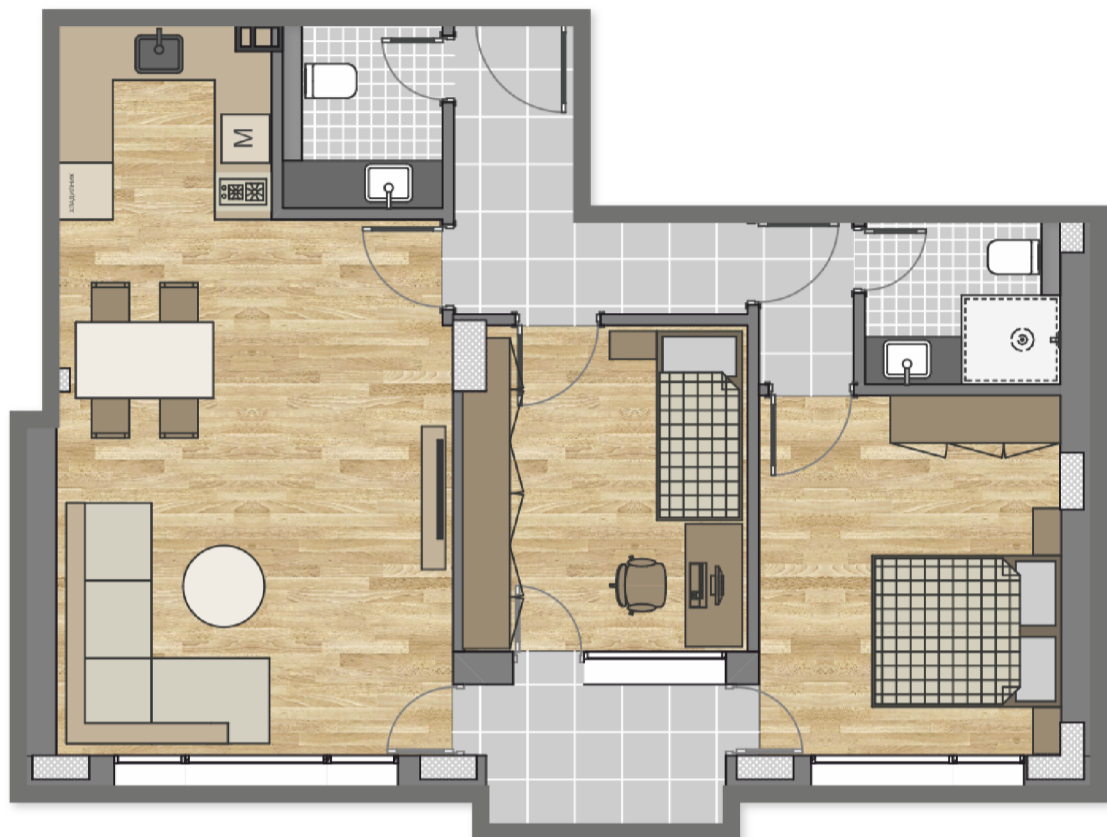

# АПАРТАМЕНТ 11

MIRAMAR  
COMPLEX

дневна – столова, две спални, кухня,  
коридор, баня с тоалетна, отделна  
тоалетна и тераса

ОБЩА КВАДРАТУРА **103,91 м<sup>2</sup>**      ЧИСТА ПЛОЩ **82,2 м<sup>2</sup>**

|            |                      |
|------------|----------------------|
| КРИЛО      | A                    |
| СТАИ       | 4                    |
| ЕТАЖ       | 3                    |
| ИЗЛОЖЕНИЕ  | ЮГОИЗТОК             |
| ОБЩИ ЧАСТИ | 21,71 м <sup>2</sup> |