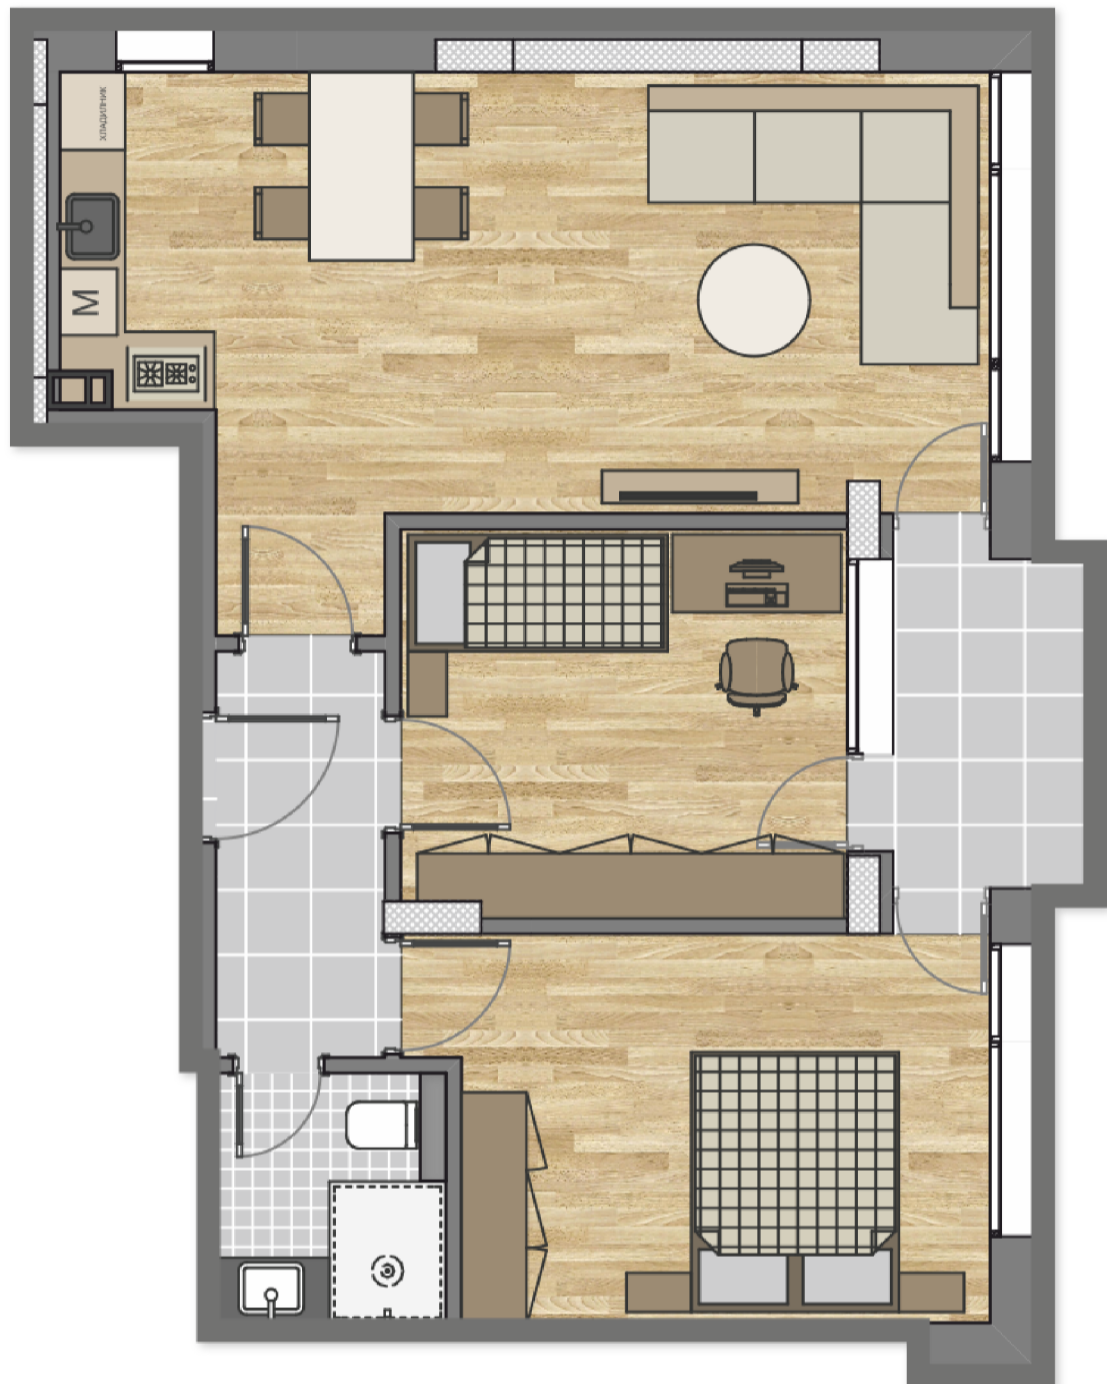

АПАРТАМЕНТ 10

дневна – столова, две спални, кухня,
коридор, баня с тоалетна и тераса

ОБЩА КВАДРАТУРА **89,16 м²** ЧИСТА ПЛОЩ **70,8 м²**

КРИЛО	А
СТАИ	4
ЕТАЖ	3
ИЗЛОЖЕНИЕ	ИЗТОК
ОБЩИ ЧАСТИ	18,36 м ²